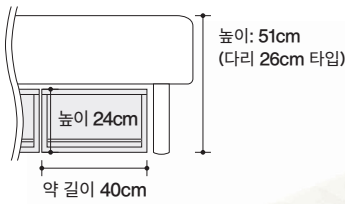

12,900원

코너 선반 · 3단
44171707 | 대나무
폭 26×깊이 26×높이 60cm

29,900원

일체형 매트리스

침대로도 소파로도 사용할 수 있는 심플한 디자인의 침대입니다.
20cm / 26cm 다리를 사용하면 침대 아래 부분에 무인양품의 수납 용품이 딱 맞게 들어갑니다.

26cm 다리 사용
폴리프로필렌 의류 케이스 · 서랍식 · L
(높이 24cm)

일체형 포켓 코일 매트리스 + 목제 다리 (워셔블 커버 조립 사양)

폭 97 × 깊이 195 × 높이 25cm 84410468 싱글(코일 수 : 544개)	449,000원	+목제 다리 26cm	479,000원
폭 120 × 깊이 195 × 높이 25cm 84410475 세미더블(코일 수 : 680개)	549,000원	+목제 다리 26cm	579,900원
폭 140 × 깊이 195 × 높이 25cm 84410444 더블(코일 수 : 782개)	649,000원	+목제 다리 26cm	679,900원