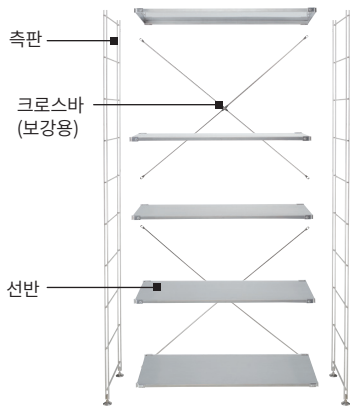

스테인리스 유닛 선반

사용 용도에 맞춰 하나하나 고를 수 있는 유닛 선반입니다.
세탁기 주변 수납이나 옷장, 책장, 데스크 등으로
용도에 맞는 기능적인 선반을 만들 수 있습니다.

유닛 선반 기본 구성

유닛 선반 본체는 측판, 선반, 크로스바로 이루어져 있습니다.
조립이 간단하고 선반은 18.5cm간격으로 위치를 조절할 수
있습니다. 본체는 다양한 소재 중에서 선택할 수 있습니다.

※세트 상품은 조립에 필요한 부속(육각 렌치)이 들어있습니다.

측판과 선반을 조합하면 유닛 선반이 완성됩니다.

세트

사이즈별 기본 조합을 세트로 구성하였습니다.
※조립 비용은 배송비에 포함되어 있습니다.
※깊이 41cm공통

와이드 · L
폭 86×높이 175.5cm

L
폭 58×높이 175.5cm

와이드 · S
폭 86×높이 83cm

S
폭 58×높이 83cm