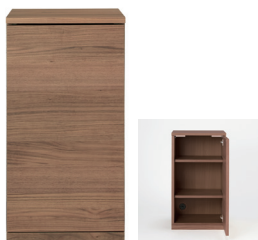

목제 캐비닛 · 목제 도어 · 슬림 ₃₀
12851608 | 떡갈나무 299,000원
12851523 | 호두나무 349,000원
폭 44×깊이 44×높이 83cm
선반: 2장

[떡갈나무]
본체: 천연목 화장 MDF(떡갈나무 합판)
※상판(슬림만): 천연목 화장 파티클 보드(떡갈나무 합판)
선반: 프린트지 화장 MDF
우레탄 수지 도장

목제 캐비닛 · 목제 도어 ₄₀
12851615 | 떡갈나무 549,000원
12851530 | 호두나무 599,000원
폭 88×깊이 44×높이 83cm
선반: 2장, 서랍 칸막이판: 4장