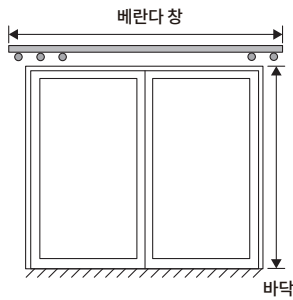

1. 창문의 종류를 선택합니다.