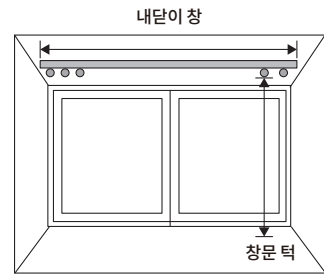

1. 창문의 종류를 선택합니다.