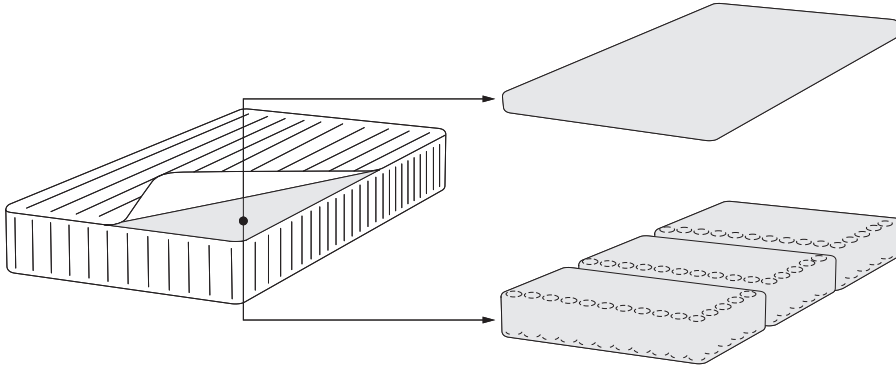

오래 사용 가능한 매트리스

선호하는 느낌에 따라 선택 가능한 쿠션재와 3분할 코일 유닛으로 만든 매트리스입니다.

꺼진 부분만 교환할 수 있어 오래 사용 가능합니다.

- 커버, 쿠션재, 코일 유닛을 모듈화하여 다양한 희망사항에 맞는 매트리스를 고를 수 있습니다.
- 필요한 부분만 교환할 수 있는 구조이므로 오랜시간 사용할 수 있으며 깨끗하게 재사용 가능합니다.

코일 매트리스 사이즈 표

싱글	| 폭 99 x 깊이 196 x 높이 21cm
세미더블	| 폭 122 x 깊이 196 x 높이 21cm
더블	| 폭 142 x 깊이 196 x 높이 21cm
퀸	| 폭 160 x 깊이 196 x 높이 21cm
킹	| 폭 180 x 깊이 196 x 높이 21cm

기본 구조