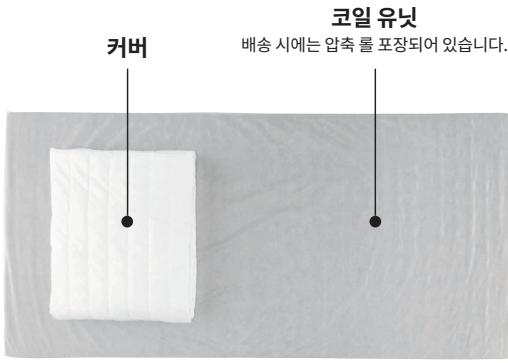

커버(겉감) · 코일 유닛 교환 가능합니다.

다리, 스틸 프레임(2분할), 코일 유닛을 분리할 수 있으며 탈착 테이프가 있는 커버로 감싸는 타입입니다.

부속만 별도로 판매하므로 소모된 부분을 교환하거나 폐기 처분할 것을 감안하면 환경 부담도 줄일 수 있습니다.