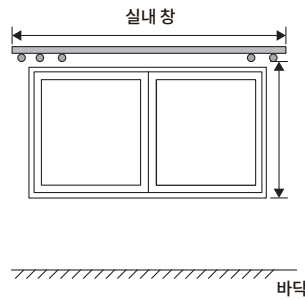

1. 창문의 종류를 선택합니다.