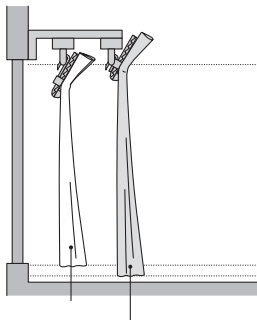

2. 커튼의 형태를 선택합니다.

[정면 부착]
커튼은 레일이 가려지도록 커튼이 위로 덮이는 타입입니다. 완성 상품의 총 길이는 주문 사이즈 대비 4cm 길어집니다.