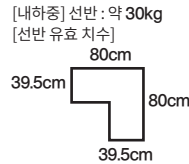

※추가 선반 · 코너 타입만을 단독으로 사용하는 경우, 강도 보강을 위해 전용 보강 부속과 크로스바가 필요합니다. 조합에 따라 설치 개수와 종류가 달라지기 때문에 자세한 사항은 가까운 직원에게 문의 부탁드립니다.