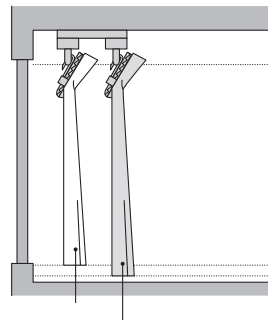

[천정 부착]
커튼은 레일이 보이는 타입입니다. 완성 상품의 총 길이는 주문 사이즈 대비 1cm 길어집니다.