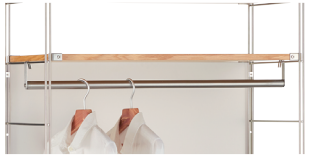

S · 다크 그레이 (선반 2단 대응)
76580997 | 폭 84cm   29,900원
76581000 | 폭 56cm   24,900원
스틸 · 에폭시 분체 도장

L · 다크 그레이 (선반 3단 대응)
76580775 | 폭 84cm   39,900원
76580782 | 폭 56cm   34,900원
스틸 · 에폭시 분체 도장

추가 부속 사용 방법에 따라 하나하나 선택할 수 있습니다.