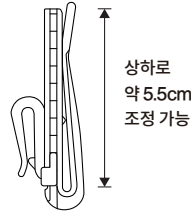

오더 커튼 주문 방법

커튼은 방의 분위기를 크게 좌우하므로, 취향이나 용도에 맞는 색상과 소재로 창문 사이즈에 맞춰 설치해야 합니다. 무인양품의 오더 커튼은 원하는 공간과 취향에 맞춰 선택할 수 있습니다.

- 주문은 1cm 단위로 가능합니다.
- 제작 후 상품을 수령하기까지 약 3개월 정도 소요됩니다.
- 주문 접수 후 제작되므로, 접수 후 사이즈 변경 및 취소·환불은 불가합니다.
- 완성 사이즈는 ±1cm 정도 오차가 발생합니다.
- 습도가 높은 시기에는 길이가 늘어나는 경우가 있습니다.
- 세탁에 따라 감축의 변화가 있거나 원단이 수축될 수도 있습니다.
- 원단의 폭에 따라 천을 이어 봉제하고 있습니다. 주문 사이즈에 따라서 봉제선의 위치가 달라집니다. 폭이 커지면 봉제선이 2군데 이상이 될 수 있습니다.
- 후크가 포함되어 있습니다.

1. 창문의 종류를 선택합니다.

2. 커튼의 형태를 선택합니다.

[정면 부착]
커튼은 레일이 가려지도록 커튼이 위로 덮이는 타입입니다. 완성 상품의 총 길이는 주문 사이즈 대비 4cm 길어집니다.

[천정 부착]
커튼은 레일이 보이는 타입입니다. 완성 상품의 총 길이는 주문 사이즈 대비 1cm 길어집니다.