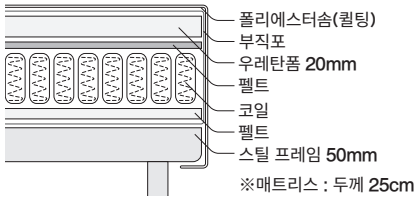

12,900원

코너 선반 · 3단
44171707 | 대나무
폭 26×깊이 26×높이 60cm

29,900원

일체형 매트리스

침대로도 소파로도 사용할 수 있는 심플한 디자인의 침대입니다.
20cm / 26cm 다리를 사용하면 침대 아래 부분에 무인양품의 수납 용품이 딱 맞게 들어갑니다.

26cm 다리 사용
폴리프로필렌 의류 케이스 · 서랍식 · L
(높이 24cm)

일체형 포켓 코일 매트리스 + 목제 다리 (워셔블 커버 조립 사양)

폭 97 × 깊이 195 × 높이 25cm 84410468 싱글(코일 수 : 544개)	449,000원	+목제 다리 26cm	479,000원
폭 120 × 깊이 195 × 높이 25cm 84410475 세미더블(코일 수 : 680개)	549,000원	+목제 다리 26cm	579,900원
폭 140 × 깊이 195 × 높이 25cm 84410444 더블(코일 수 : 782개)	649,000원	+목제 다리 26cm	679,900원