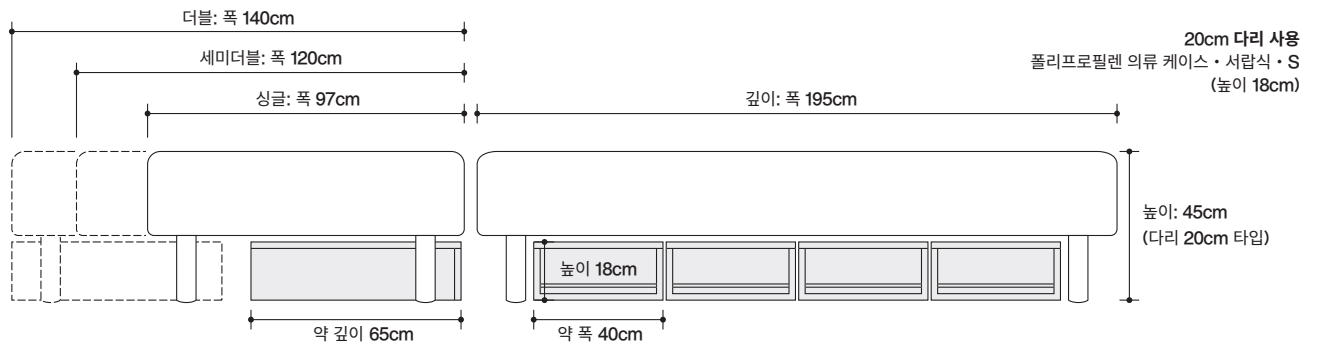

일체형 매트리스 침대 밑 수납에 대하여

※12cm 타입 다리를 사용할 경우, 수납 박스를 넣을 수 없습니다.