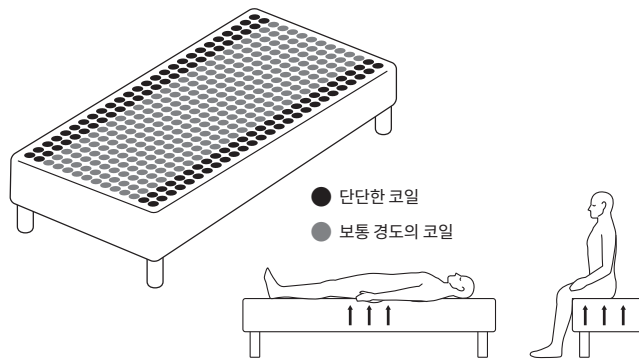

[세탁 방법]

- 일체형 매트리스 커버(워셔블)는 탈착이 쉬워졌으며, 별도 구매가 가능합니다.
- 가정용 세탁기로 세탁할 수 있으며, 세탁 시 세탁망 이용을 권장 드립니다.
- 8kg 이상 용량의 세탁기에서 세탁하시기를 권장 드립니다.

일체형 매트리스용 연결용 벨트 2개 세트

44545652 19,900원

커버(겉감) · 코일 유닛 교환 가능합니다.

다리, 스틸 프레임(2분할), 코일 유닛을 분리할 수 있으며 탈착 테이프가 있는 커버로 감싸는 타입입니다.

부속만 별도로 판매하므로 소모된 부분을 교환하거나 폐기 처분할 것을 감안하면 환경 부담도 줄일 수 있습니다.

포켓 코일 스프링을 균형감 있게 배치했습니다.

앉아 있을 때가 많은 세로 방향의 끝쪽에는 단단한 코일을, 넓게 몸을 지탱하는 부분은 보통의 단단한 코일을 사용했습니다. 2종류의 경도를 역할에 따라 배치하였습니다.

매트리스 로테이션이 가능합니다.

계절마다 머리 부분과 다리 부분을 정기적으로 바꿔 주십시오. 코일에 가해지는 하중이 한 곳에 집중되면 스프링의 강도가 약해지기 때문에 주기적으로 방향을 바꾸어주면 코일에 가해지는 부담을 줄일 수 있습니다.